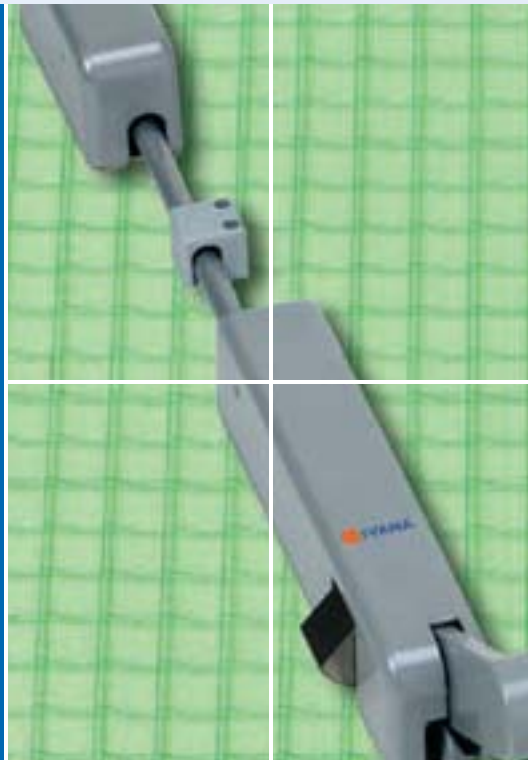

SILVERLINE[®]

ANTI-PANIEKSLUITING

ijzersterk merk van Ivana

anti-panieksluiting

levensverzekering zonder kleine letters

 **IVANA[®]**

Set 1 STANDAARDSET LINKS EN RECHTS BRUIKBAAR.

- 2 Schootkasten (beide met tuimelschoot).
Links en rechts bruikbaar.
- 1 Horizontale stang van 100 cm, RVS-buis ø 25 mm.
Als extra: 150 cm mogelijk.
- 1 Set afdekkapjes voor niet gebruikte openingen.
- 1 Sluitplaat hoog/laag.
- Kleur grijs gemoffeld.
- Volgens Europese norm EN 1125.

Set 3

DEURKUK VASTDRAAIBAAR OP ROZET

- Kleur grijs.

22710

Set 4

DEURKUK VASTDRAAIBAAR OP SCHILD MET PC GAT

- Geëloxeerd. Vastdraaibaar gemonteerd. N.B. De halve cilinder voor deze set dient 30 mm te worden verlengd (bij een deurdikte van 40 mm).