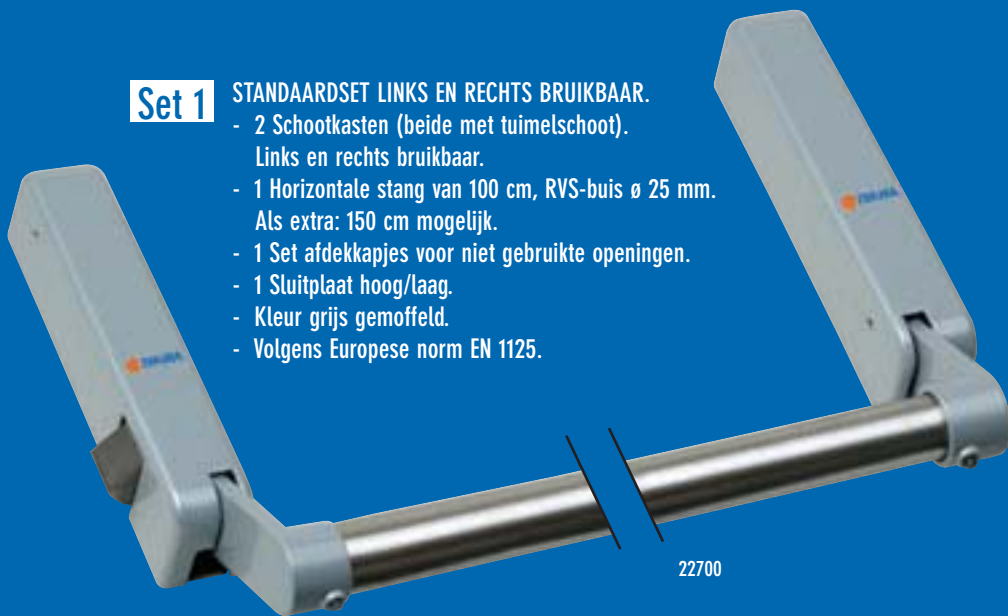

SILVERLINE[®]

ANTI-PANIEKSLUITING

ijzersterk merk van Ivana

anti-panieksluiting

levensverzekering zonder kleine letters

 **IVANA[®]**

Set 1 STANDAARDSET LINKS EN RECHTS BRUIKBAAR.

- 2 Schootkasten (beide met tuimelschoot).
Links en rechts bruikbaar.
- 1 Horizontale stang van 100 cm, RVS-buis ø 25 mm.
Als extra: 150 cm mogelijk.
- 1 Set afdekkapjes voor niet gebruikte openingen.
- 1 Sluitplaat hoog/laag.
- Kleur grijs gemoffeld.
- Volgens Europese norm EN 1125.

- ### Set 1a
- #### SCHOOTKAST MET DUWHANDJE
- Links en rechts verschillend.
 - Volgens Europese norm EN 179.

DIN links: 22680
DIN rechts: 22681

Duwbalken

Uitvoering met gekleurde balk.

23700

RVS uitvoering.